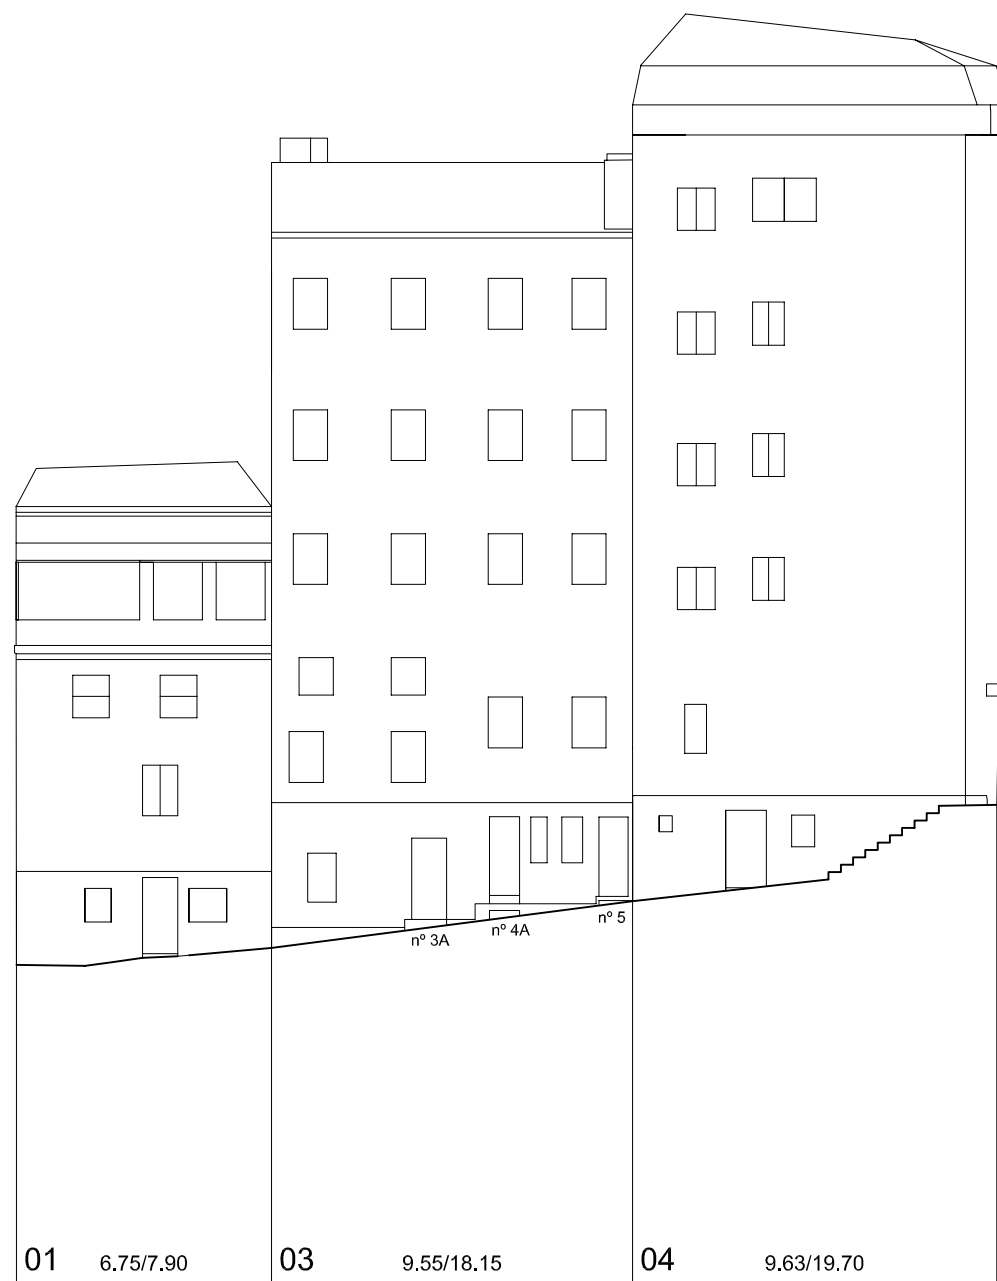

Rúa Pi i Margall

Barrio do Cura

Barrio do Cura

Barrio do Cura

PLAN ESPECIAL DE PROTECCIÓN E REFORMA INTERIOR  
CASCO VELLO DE VIGO

PLANOS DE INFORMACIÓN  
TÍTULO:

ALZADOS. ESTADO ACTUAL. COUZADA 24619

CONSULTORA GALEGA, S.L.