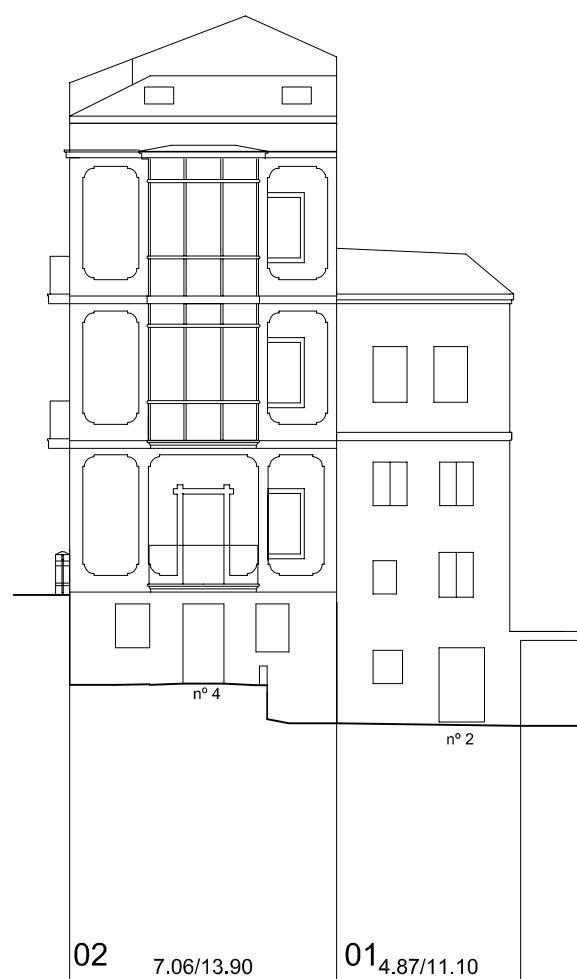

Rúa Pi i Margall

Barrio do Cura

Barrio do Cura

Barrio do Cura

PLAN ESPECIAL DE PROTECCIÓN E REFORMA INTERIOR  
CASCO VELLO DE VIGO

PLANOS DE INFORMACIÓN  
TÍTULO:

ALZADOS. ESTADO ACTUAL. COUZADA 24619

CONSULTORA GALEGA, S.L.